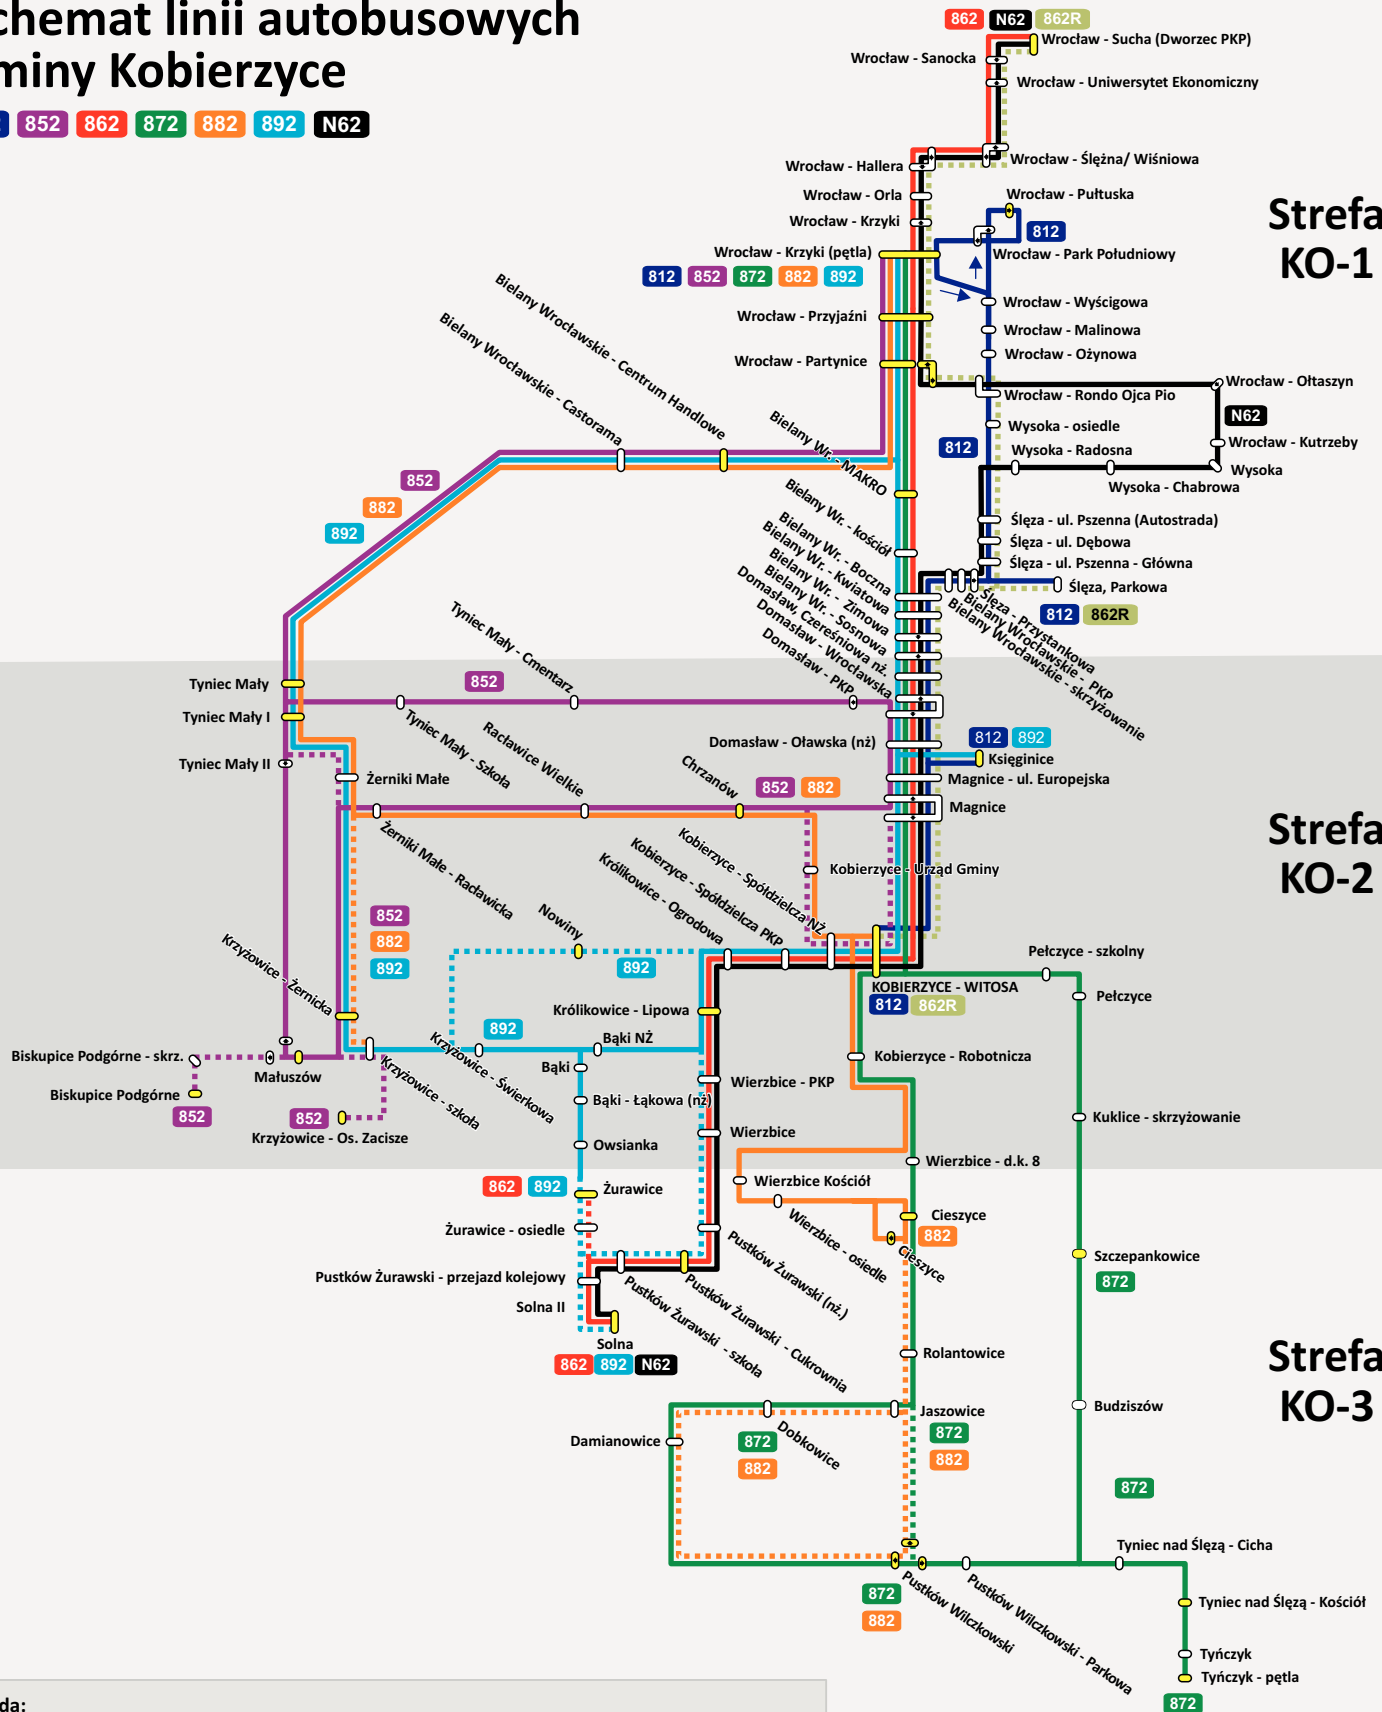

Schemat linii autobusowych gminy Kobierzyce

812 852 862 872 882 892 N62

Legenda:

- przystanek kontrolny
- przystanek dwukierunkowy
- przystanek jednokierunkowy
- trasa linii 812 (linia kursuje tylko w dni robocze)
- trasa linii 852/852A
- trasa linii 862
- trasa linii 872
- trasa linii 882 (linia kursuje tylko w dni robocze)
- trasa linii 892/892A
- trasa linii nocnej N62

linia nocna N62 kursuje w nocy: czwartek/piątek, piątek/ sobota oraz sobota/ niedziela

linia cyklobusowa 862 kursuje w dni wolne od pracy w okresie od 1 maja do 30 września

linia cyklobusowa 862 kursuje w dni wolne od pracy w okresie od 1 maja do 30 września